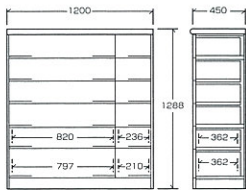

桐子

編引き出し
桐無垢・底板13mm

●406重ね整理

クローゼットチェスト・シリーズ (キャスター付)

TVボード・シリーズ

■主な仕様

- ●桐無垢材
  前板24mm+側板18mm
  先板・底板13mmベタ底、箱組
- ●大引きスライドレール付(752D, 753D除く)
- ●右小引きにランジェリーBOX付

MARUSHIGE
MARUSHIGE MOKKO CO., LTD.
丸繁木工株式会社
PHONE (052)691-5838
FAX (052)694-3922
http://www.re-l.jp

MADE IN JAPAN