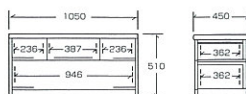

●40重ね整理

●35重ね整理

●30重ね整理

●25整理

●20整理

●35洋服セバレット

●35上開き整理

●30洋服

●30洋服ロータイプ

クローゼットチェスト・シリーズ (キャスター付)

●353クローゼットチェスト

●303クローゼットチェスト

●253クローゼットチェスト

●752Dクローゼットチェスト
前後・左右に自由な間仕切り2枚付き

●352クローゼットチェスト

●302クローゼットチェスト