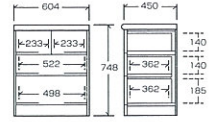

●753Dクローゼットチェスト ¥70,000
(本体価格)
サイズ/W750×D737×H660^{mm}/m
(キャスター使用時 H675^{mm}/m)

押入TYPE

●20Mドルチェスト ¥74,500
(本体価格)
サイズ/W604×D450×H1110^{mm}/m

353クローゼットチェスト
奥行き45cmで出し入れラクラク!!
和室にも洋室にもよく似合います!!

753Dクローゼットチェスト
チェストの横は季節替えの毛布や掛け布団
など…キャスター付きで出し入れラクラク!!

●206整理 ¥81,200
(本体価格)
サイズ/W604×D450×H1288^{mm}/m

●20整理 ¥87,000
(本体価格)
サイズ/W604×D450×H1440^{mm}/m

●35洋服セバレット ¥147,000
(本体価格)
サイズ/W1050×D550×H1805^{mm}/m

可動棚板4枚付
外せば、洋服を掛ける
ことができます

●35上開き整理 ¥152,500
(本体価格)
サイズ/W1050×
D450×
H1805^{mm}/m

●棚板可動式

●30洋服 ¥127,500
(本体価格)
サイズ/W900×
D550×
H1805^{mm}/m

桐子

編引き出し
桐無垢・底板13mm

●403Bローチェスト

●353Bローチェスト

●303Bローチェスト

●253Bローチェスト

●203Bローチェスト

●40Bチェスト

●35Bチェスト

●30Bチェスト

●25Bチェスト

●20Bチェスト

●40ミドルチェスト

●35ミドルチェスト