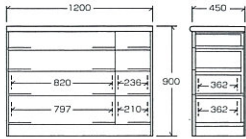

桐子

編引き出し
桐無垢・底板13mm

●40Bチェスト

クローゼットチェスト・シリーズ (キャスター付)

TVボード・シリーズ

■主な仕様

- ●桐無垢材
  前板24mm+側板18mm
  先板・底板13mmベタ底、箱組
- ●大引きスライドレール付(752D, 753D除く)
- ●右小引きにランジェリーBOX付

MARUSHIGE
MARUSHIGE MOKKO CO., LTD.
丸繁木工株式会社
PHONE (052)691-5838
FAX (052)694-3922
http://www.re-l.jp

MADE IN JAPAN