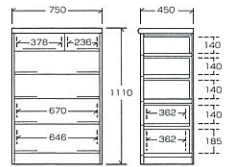

●20ミドルチェスト

●25ミドルチェスト