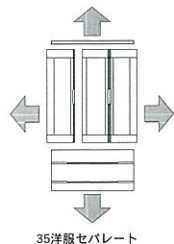

●753Dクローゼットチェスト ¥70,000
(本体価格)
サイズ/W750×D737×H660^{mm}/m
(キャスター使用時 H675^{mm}/m)

押入TYPE

●20Mドルチェスト ¥74,500
(本体価格)
サイズ/W604×D450×H1110^{mm}/m

353クローゼットチェスト
奥行き45cmで出し入れラクラク!!
和室にも洋室にもよく似合います!!

753Dクローゼットチェスト
チェストの横は季節替えの毛布や掛け布団
など…キャスター付きで出し入れラクラク!!

●前後・左右に自由な
間仕切り付
752D-2枚、753D-3枚(桐無垢)

腕・肩に無理のない高さで
衣類の出し入れらくらく

●桐子40TVボード ¥57,500
(本体価格)
サイズ/W1200×D450×H445^{mm}/m

●桐子25TVボード ¥45,000
(本体価格)
サイズ/W750×D450×H445^{mm}/m

●30洋服ロータイプ ¥115,200
(本体価格)
サイズ/W900×D550×H1620^{mm}/m

●206整理 ¥81,200
(本体価格)
サイズ/W604×D450×H1288^{mm}/m

●20整理 ¥87,000
(本体価格)
サイズ/W604×D450×H1440^{mm}/m

●35洋服セバレット ¥147,000
(本体価格)
サイズ/W1050×D550×H1805^{mm}/m

可動棚板4枚付
外せば、洋服を掛ける
ことができます

●35上開き整理 ¥152,500
(本体価格)
サイズ/W1050×
D450×
H1805^{mm}/m