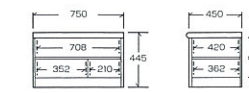

●252クローゼットチェスト

●753Dクローゼットチェスト
前後・左右に自由な間仕切り3枚付き

TVボード・シリーズ

●40TVボード

●25TVボード

■主な仕様

- 桐無垢材
前板24mm+側板18mm
先板・底板13mmベタ底、箱組
- 大引きスライドレール付(752D, 753D除く)
- 右小引きにランジェリーBOX付

MARUSHIGE
MARUSHIGE MOKKO CO., LTD.
丸繁木工株式会社
PHONE (052)691-5838
FAX (052)694-3922
http://www.re-l.jp