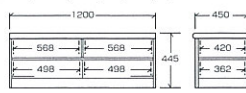

TVボード・シリーズ

●40TVボード