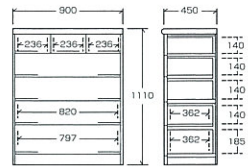

●206整理 ¥81,200
(本体価格)
サイズ/W604×D450×H1288^{mm}/m

●20整理 ¥87,000
(本体価格)
サイズ/W604×D450×H1440^{mm}/m

●35洋服セバレット ¥147,000
(本体価格)
サイズ/W1050×D550×H1805^{mm}/m

可動棚板4枚付
外せば、洋服を掛ける
ことができます

●35上開き整理 ¥152,500
(本体価格)
サイズ/W1050×
D450×
H1805^{mm}/m

●棚板可動式

●30洋服 ¥127,500
(本体価格)
サイズ/W900×
D550×
H1805^{mm}/m

桐子

編引き出し
桐無垢・底板13mm

●403Bローチェスト

●353Bローチェスト

●303Bローチェスト

●253Bローチェスト

●203Bローチェスト

●40Bチェスト

●35Bチェスト

●30Bチェスト

●25Bチェスト

●20Bチェスト

●40ミドルチェスト

●35ミドルチェスト