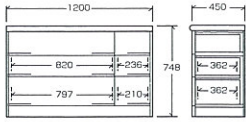

●753Dクローゼットチェスト ¥70,000
(本体価格)
サイズ/W750×D737×H660^{mm}/m
(キャスター使用時 H675^{mm}/m)

押入TYPE

●20Mドルチェスト ¥74,500
(本体価格)
サイズ/W604×D450×H1110^{mm}/m

353クローゼットチェスト
奥行き45cmで出し入れラクラク!!
和室にも洋室にもよく似合います!!

753Dクローゼットチェスト
チェストの横は季節替えの毛布や掛け布団
など…キャスター付きで出し入れラクラク!!

●206整理 ¥81,200
(本体価格)
サイズ/W604×D450×H1288^{mm}/m

●20整理 ¥87,000
(本体価格)
サイズ/W604×D450×H1440^{mm}/m

●35洋服セバレット ¥147,000
(本体価格)
サイズ/W1050×D550×H1805^{mm}/m

可動棚板4枚付
外せば、洋服を掛ける
ことができます

●35上開き整理 ¥152,500
(本体価格)
サイズ/W1050×
D450×
H1805^{mm}/m

●棚板可動式

●30洋服 ¥127,500
(本体価格)
サイズ/W900×
D550×
H1805^{mm}/m

桐子

編引き出し
桐無垢・底板13mm

●403Bローチェスト

●353Bローチェスト

●303Bローチェスト

●253Bローチェスト

●203Bローチェスト

●40Bチェスト

●35Bチェスト

●30Bチェスト

●25Bチェスト

●20Bチェスト

●40ミドルチェスト

●35ミドルチェスト