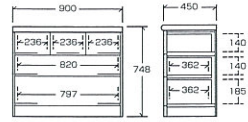

●753Dクローゼットチェスト ¥70,000
(本体価格)
サイズ/W750×D737×H660^{mm}/m
(キャスター使用時 H675^{mm}/m)

押入TYPE

●20Mドルチェスト ¥74,500
(本体価格)
サイズ/W604×D450×H1110^{mm}/m

353クローゼットチェスト
奥行き45cmで出し入れラクラク!!
和室にも洋室にもよく似合います!!

753Dクローゼットチェスト
チェストの横は季節替えの毛布や掛け布団
など…キャスター付きで出し入れラクラク!!

●206整理 ¥81,200
(本体価格)
サイズ/W604×D450×H1288^{mm}/m

●20整理 ¥87,000
(本体価格)
サイズ/W604×D450×H1440^{mm}/m

●35洋服セバレット ¥147,000
(本体価格)
サイズ/W1050×D550×H1805^{mm}/m

可動棚板4枚付
外せば、洋服を掛ける
ことができます

●35上開き整理 ¥152,500
(本体価格)
サイズ/W1050×
D450×
H1805^{mm}/m

●棚板可動式

●30洋服 ¥127,500
(本体価格)
サイズ/W900×
D550×
H1805^{mm}/m

桐子

編引き出し
桐無垢・底板13mm

●403Bローチェスト

●353Bローチェスト

●303Bローチェスト

●253Bローチェスト

●203Bローチェスト

●40Bチェスト

●35Bチェスト

●30Bチェスト

●25Bチェスト

●20Bチェスト

●40ミドルチェスト

●35ミドルチェスト