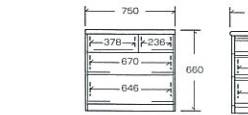

●30洋服ロータイプ

クローゼットチェスト・シリーズ (キャスター付)

●353クローゼットチェスト

●303クローゼットチェスト

●253クローゼットチェスト

●752Dクローゼットチェスト
前後・左右に自由な間仕切り2枚付き

●352クローゼットチェスト

●302クローゼットチェスト