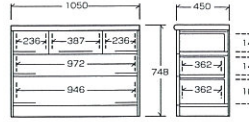

●753Dクローゼットチェスト ¥70,000
(本体価格)
サイズ/W750×D737×H660^{mm}/m
(キャスター使用時 H675^{mm}/m)

押入TYPE

●20Mドルチェスト ¥74,500
(本体価格)
サイズ/W604×D450×H1110^{mm}/m

353クローゼットチェスト
奥行き45cmで出し入れラクラク!!
和室にも洋室にもよく似合います!!

753Dクローゼットチェスト
チェストの横は季節替えの毛布や掛け布団
など…キャスター付きで出し入れラクラク!!

●206整理 ¥81,200
(本体価格)
サイズ/W604×D450×H1288^{mm}/m

●20整理 ¥87,000
(本体価格)
サイズ/W604×D450×H1440^{mm}/m

●35洋服セバレット ¥147,000
(本体価格)
サイズ/W1050×D550×H1805^{mm}/m

可動棚板4枚付
外せば、洋服を掛ける
ことができます

●35上開き整理 ¥152,500
(本体価格)
サイズ/W1050×
D450×
H1805^{mm}/m

●棚板可動式

●30洋服 ¥127,500
(本体価格)
サイズ/W900×
D550×
H1805^{mm}/m

桐子

編引き出し
桐無垢・底板13mm

●403Bローチェスト

●353Bローチェスト

●303Bローチェスト

●253Bローチェスト

●203Bローチェスト

●40Bチェスト

●35Bチェスト

●30Bチェスト

●25Bチェスト

●20Bチェスト

●40ミドルチェスト

●35ミドルチェスト