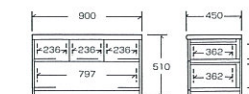

●30洋服ロータイプ

クローゼットチェスト・シリーズ (キャスター付)

●353クローゼットチェスト

●303クローゼットチェスト

●253クローゼットチェスト

●752Dクローゼットチェスト
前後・左右に自由な間仕切り2枚付き

●352クローゼットチェスト

●302クローゼットチェスト