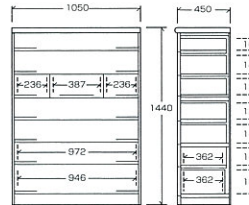

●206整理 ¥81,200
(本体価格)
サイズ/W604×D450×H1288^{mm}/m

●20整理 ¥87,000
(本体価格)
サイズ/W604×D450×H1440^{mm}/m

●35洋服セバレット ¥147,000
(本体価格)
サイズ/W1050×D550×H1805^{mm}/m

可動棚板4枚付
外せば、洋服を掛ける
ことができます

●35上開き整理 ¥152,500
(本体価格)
サイズ/W1050×
D450×
H1805^{mm}/m

●30ミドルチェスト

●25ミドルチェスト

●20ミドルチェスト

●406重ね整理

●356重ね整理

●306重ね整理

●256整理

●206整理

●40重ね整理

●35重ね整理

●30重ね整理

●25整理

●20整理

●35洋服セバレット

●35上開き整理

●30洋服