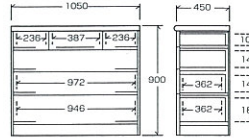

桐子

編引き出し
桐無垢・底板13mm

●35Bチェスト

クローゼットチェスト・シリーズ (キャスター付)

TVボード・シリーズ

■主な仕様

- ●桐無垢材
  前板24mm+側板18mm
  先板・底板13mmベタ底、箱組
- ●大引きスライドレール付(752D, 753D除く)
- ●右小引きにランジェリーBOX付

MARUSHIGE
MARUSHIGE MOKKO CO., LTD.
丸繁木工株式会社
PHONE (052)691-5838
FAX (052)694-3922
http://www.re-l.jp

MADE IN JAPAN