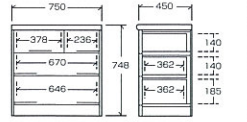

●753Dクローゼットチェスト ¥70,000
(本体価格)
サイズ/W750×D737×H660^{mm}/m
(キャスター使用時 H675^{mm}/m)

押入TYPE

●20Mドルチェスト ¥74,500
(本体価格)
サイズ/W604×D450×H1110^{mm}/m

353クローゼットチェスト
奥行き45cmで出し入れラクラク!!
和室にも洋室にもよく似合います!!

753Dクローゼットチェスト
チェストの横は季節替えの毛布や掛け布団
など…キャスター付きで出し入れラクラク!!

●206整理 ¥81,200
(本体価格)
サイズ/W604×D450×H1288^{mm}/m

●20整理 ¥87,000
(本体価格)
サイズ/W604×D450×H1440^{mm}/m

●35洋服セバレット ¥147,000
(本体価格)
サイズ/W1050×D550×H1805^{mm}/m

可動棚板4枚付
外せば、洋服を掛ける
ことができます

●35上開き整理 ¥152,500
(本体価格)
サイズ/W1050×
D450×
H1805^{mm}/m

●棚板可動式

●30洋服 ¥127,500
(本体価格)
サイズ/W900×
D550×
H1805^{mm}/m

桐子

編引き出し
桐無垢・底板13mm

●403Bローチェスト

●353Bローチェスト

●303Bローチェスト

●253Bローチェスト

●203Bローチェスト

●40Bチェスト

●35Bチェスト

●30Bチェスト

●25Bチェスト

●20Bチェスト

●40ミドルチェスト

●35ミドルチェスト