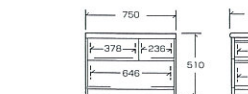

●30洋服ロータイプ

クローゼットチェスト・シリーズ (キャスター付)

●353クローゼットチェスト

●303クローゼットチェスト

●253クローゼットチェスト

●752Dクローゼットチェスト
前後・左右に自由な間仕切り2枚付き

●352クローゼットチェスト

●302クローゼットチェスト