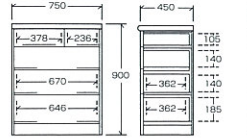

●753Dクローゼットチェスト ¥70,000
(本体価格)
サイズ/W750×D737×H660^{mm}/m
(キャスター使用時 H675^{mm}/m)

押入TYPE

●20Mドルチェスト ¥74,500
(本体価格)
サイズ/W604×D450×H1110^{mm}/m

353クローゼットチェスト
奥行き45cmで出し入れラクラク!!
和室にも洋室にもよく似合います!!

753Dクローゼットチェスト
チェストの横は季節替えの毛布や掛け布団
など…キャスター付きで出し入れラクラク!!

●206整理 ¥81,200
(本体価格)
サイズ/W604×D450×H1288^{mm}/m

●20整理 ¥87,000
(本体価格)
サイズ/W604×D450×H1440^{mm}/m

●35洋服セバレット ¥147,000
(本体価格)
サイズ/W1050×D550×H1805^{mm}/m

可動棚板4枚付
外せば、洋服を掛ける
ことができます

●35上開き整理 ¥152,500
(本体価格)
サイズ/W1050×
D450×
H1805^{mm}/m

●棚板可動式

●30洋服 ¥127,500
(本体価格)
サイズ/W900×
D550×
H1805^{mm}/m

桐子

編引き出し
桐無垢・底板13mm

●403Bローチェスト

●353Bローチェスト

●303Bローチェスト

●253Bローチェスト

●203Bローチェスト

●40Bチェスト

●35Bチェスト

●30Bチェスト

●25Bチェスト

●20Bチェスト

●40ミドルチェスト

●35ミドルチェスト