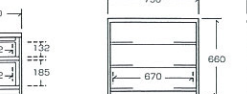

●753Dクローゼットチェスト
前後・左右に自由な間仕切り3枚付き