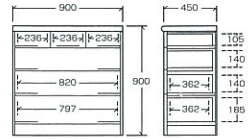

●753Dクローゼットチェスト ¥70,000
(本体価格)
サイズ/W750×D737×H660^{mm}/m
(キャスター使用時 H675^{mm}/m)

押入TYPE

●20Mドルチェスト ¥74,500
(本体価格)
サイズ/W604×D450×H1110^{mm}/m

353クローゼットチェスト
奥行き45cmで出し入れラクラク!!
和室にも洋室にもよく似合います!!

753Dクローゼットチェスト
チェストの横は季節替えの毛布や掛け布団
など…キャスター付きで出し入れラクラク!!

●206整理 ¥81,200
(本体価格)
サイズ/W604×D450×H1288^{mm}/m

●20整理 ¥87,000
(本体価格)
サイズ/W604×D450×H1440^{mm}/m

●35洋服セバレット ¥147,000
(本体価格)
サイズ/W1050×D550×H1805^{mm}/m

可動棚板4枚付
外せば、洋服を掛ける
ことができます

●35上開き整理 ¥152,500
(本体価格)
サイズ/W1050×
D450×
H1805^{mm}/m

●棚板可動式

●30洋服 ¥127,500
(本体価格)
サイズ/W900×
D550×
H1805^{mm}/m

桐子

編引き出し
桐無垢・底板13mm

●403Bローチェスト

●353Bローチェスト

●303Bローチェスト

●253Bローチェスト

●203Bローチェスト

●40Bチェスト

●35Bチェスト

●30Bチェスト

●25Bチェスト

●20Bチェスト

●40ミドルチェスト

●35ミドルチェスト