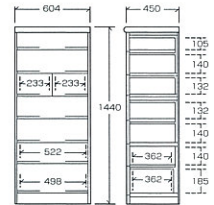

●40重ね整理

●35重ね整理

●30重ね整理

●25整理

●20整理

●35洋服セバレット

●35上開き整理

●30洋服

●30洋服ロータイプ

クローゼットチェスト・シリーズ (キャスター付)

●353クローゼットチェスト

●303クローゼットチェスト

●253クローゼットチェスト

●752Dクローゼットチェスト
前後・左右に自由な間仕切り2枚付き

●352クローゼットチェスト

●302クローゼットチェスト