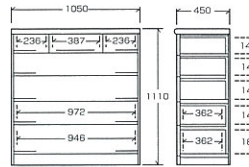

●206整理 ¥81,200
(本体価格)
サイズ/W604×D450×H1288^{mm}/m

●20整理 ¥87,000
(本体価格)
サイズ/W604×D450×H1440^{mm}/m

●35洋服セバレット ¥147,000
(本体価格)
サイズ/W1050×D550×H1805^{mm}/m

可動棚板4枚付
外せば、洋服を掛ける
ことができます

●35上開き整理 ¥152,500
(本体価格)
サイズ/W1050×
D450×
H1805^{mm}/m

●棚板可動式

●30洋服 ¥127,500
(本体価格)
サイズ/W900×
D550×
H1805^{mm}/m

桐子

編引き出し
桐無垢・底板13mm

●403Bローチェスト

●353Bローチェスト

●303Bローチェスト

●253Bローチェスト

●203Bローチェスト

●40Bチェスト

●35Bチェスト

●30Bチェスト

●25Bチェスト

●20Bチェスト

●40ミドルチェスト

●35ミドルチェスト