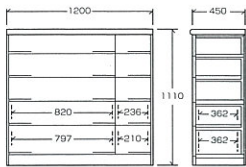

●206整理 ¥81,200
(本体価格)
サイズ/W604×D450×H1288^{mm}/m

●20整理 ¥87,000
(本体価格)
サイズ/W604×D450×H1440^{mm}/m

●35洋服セバレット ¥147,000
(本体価格)
サイズ/W1050×D550×H1805^{mm}/m

可動棚板4枚付
外せば、洋服を掛ける
ことができます

●35上開き整理 ¥152,500
(本体価格)
サイズ/W1050×
D450×
H1805^{mm}/m

●棚板可動式

●30洋服 ¥127,500
(本体価格)
サイズ/W900×
D550×
H1805^{mm}/m

桐子

編引き出し
桐無垢・底板13mm

●403Bローチェスト

●353Bローチェスト

●303Bローチェスト

●253Bローチェスト

●203Bローチェスト

●40Bチェスト

●35Bチェスト

●30Bチェスト

●25Bチェスト

●20Bチェスト

●40ミドルチェスト

●35ミドルチェスト