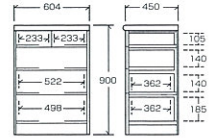

●206整理 ¥81,200
(本体価格)
サイズ/W604×D450×H1288^{mm}/m

●20整理 ¥87,000
(本体価格)
サイズ/W604×D450×H1440^{mm}/m

●35洋服セバレット ¥147,000
(本体価格)
サイズ/W1050×D550×H1805^{mm}/m

可動棚板4枚付
外せば、洋服を掛ける
ことができます

●35上開き整理 ¥152,500
(本体価格)
サイズ/W1050×
D450×
H1805^{mm}/m

●棚板可動式

●30洋服 ¥127,500
(本体価格)
サイズ/W900×
D550×
H1805^{mm}/m

桐子

編引き出し
桐無垢・底板13mm

●403Bローチェスト

●353Bローチェスト

●303Bローチェスト

●253Bローチェスト

●203Bローチェスト

●40Bチェスト

●35Bチェスト

●30Bチェスト

●25Bチェスト

●20Bチェスト

●40ミドルチェスト

●35ミドルチェスト