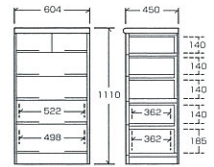

●20ミドルチェスト